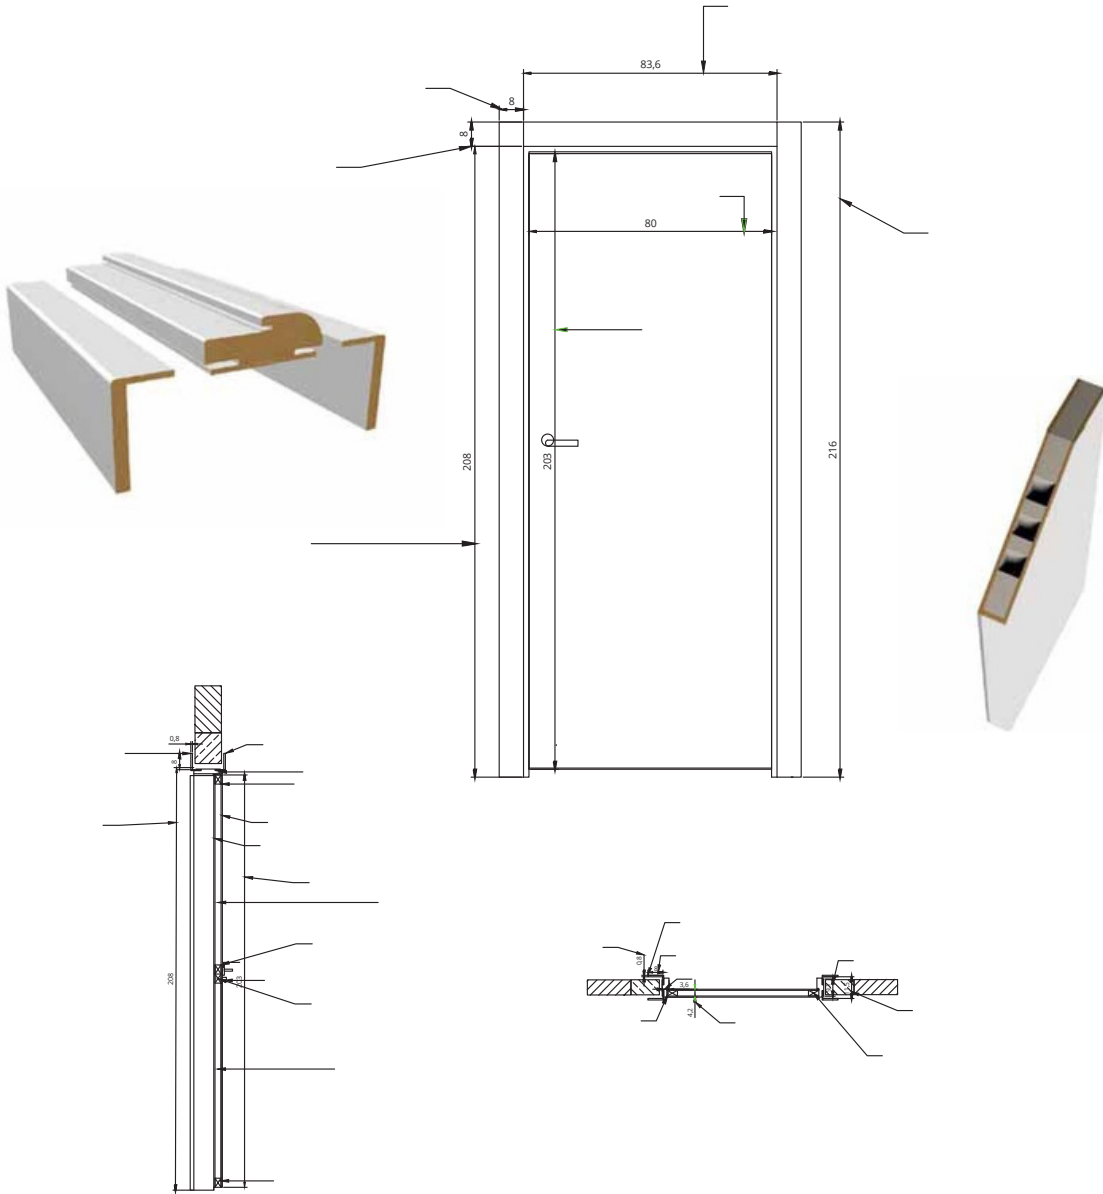

BZM-001 | Ice Oak

Spike

PVC RENK ÖRNEKLERİ / PVC COLOR SAMPLES

MELAMİN RENK ÖRNEKLERİ / MELAMINE COLOR SAMPLES

Fabrika

Koza Mah. 1678 Sk. No:11/1
Esenyurt / İstanbul
Tel: +90 212 689 09 70
Tel: +90 212 620 06 60
E-mail: info@cesadoor.com.tr