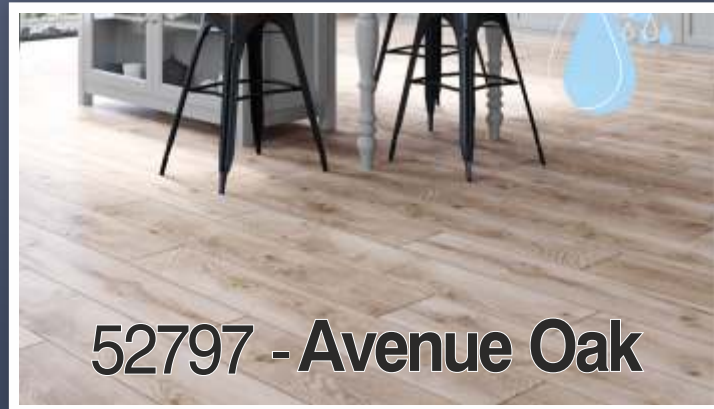

52797 - Avenue Oak