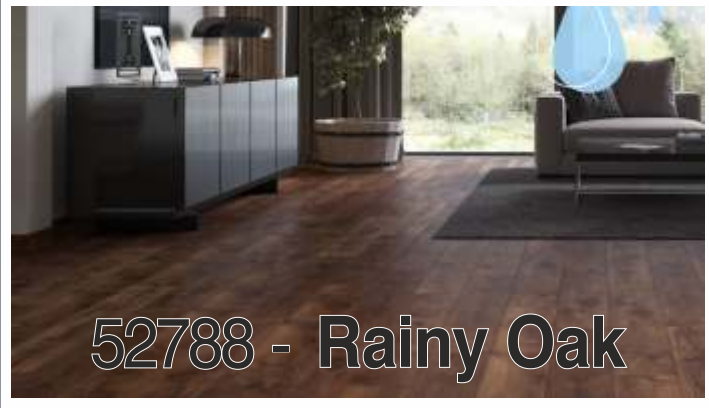

megaloc
aqua protect

Ambiance Serisi

10 mm

10 mm

Impression Serisi

Vision Serisi

aqua protect

52788 - Rainy Oak